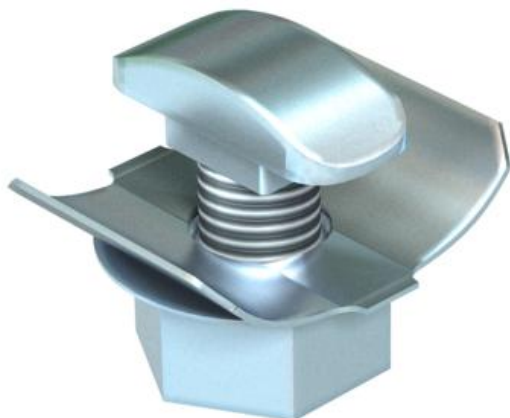

Schnellbefestigung für die rationelle Befestigung von Kabelrinnen auf Auslegern. Die Schnellbefestigung kann nachträglich in alle Ausleger mit der Lochung 7 x ... montiert werden.

**St** Stahl

**F** feuerverzinkt

### Stammdaten

Artikelnummer	6424548
Typ	FCM F
Bezeichnung 1	Schnellbefestigung
Hersteller	OBO
Dimension	M6x12
Werkstoff	Stahl
Oberfläche	feuerverzinkt
Oberflächennorm	DIN 267, Teil 10
Kleinste VK-Einheit	50
Mengeneinheit	Stück
Gewicht	0,72 kg
Gewichtseinheit	kg/100 St.

### Abmessungen

Abmessung	M6 x 12
Länge	12 mm
Maß D	13,5 mm
Maß d	6 mm
Maß L (mm)	12 mm

### Technische Daten

Gewinde	M6
Gewinde metrisch	6
Schraubsystem	Sechskant (hexagonal)