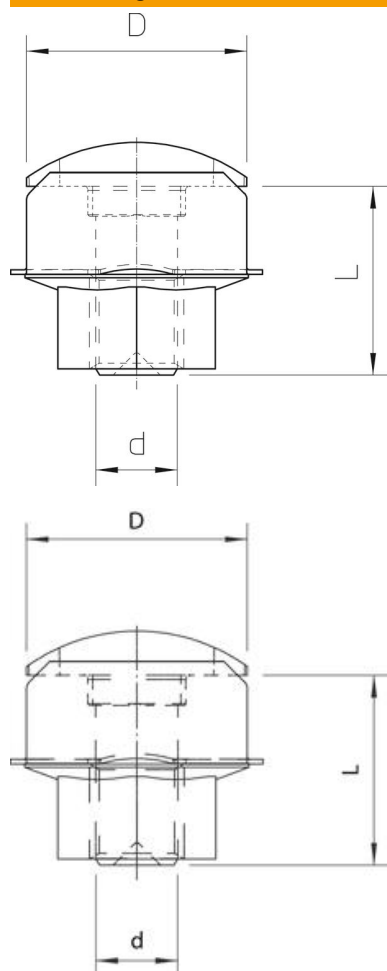

Schnellbefestigung für die rationelle Befestigung von Kabelrinnen auf Auslegern. Die Schnellbefestigung kann nachträglich in alle Ausleger mit der Lochung 7 x ... montiert werden.

**St** Stahl

**F** feuerverzinkt

### Stammdaten

Artikelnummer	6424548
Typ	FCM F
Bezeichnung 1	Schnellbefestigung
Hersteller	OBO
Dimension	M6x12
Werkstoff	Stahl
Oberfläche	feuerverzinkt
Oberflächennorm	DIN 267, Teil 10
Kleinste VK-Einheit	50
Mengeneinheit	Stück
Gewicht	0,72 kg
Gewichtseinheit	kg/100 St.

### Abmessungen

Abmessung	M6 x 12
Länge	12 mm
Maß D	13,5 mm
Maß d	6 mm
Maß L (mm)	12 mm

### Technische Daten

Gewinde	M6
Gewinde metrisch	6
Schraubsystem	Sechskant (hexagonal)